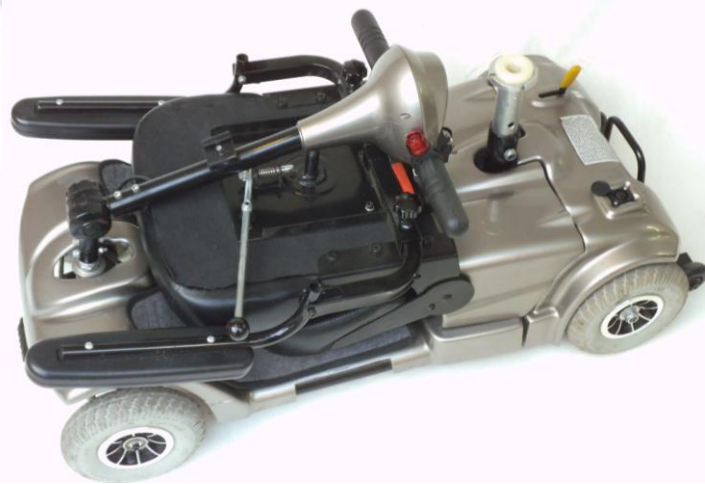

## "רוקי 4" - קלנועית מתקפלת

- \* ניכנסת בנסיעה למעלית ומעלון רכב
- \* כיסא מסתובב 360 מעלות
- \* מתקפלת לעליה למטוס
- \* התאמת מרחק כידון
- \* 4 גלגלים מלאים
- \* סל קניות גדול

מידות כלליות	פתוח א 103 / 51ר / ג 89 ס"מ
י גלגלים	4 גלגלי גומי מלא (ללא אויר), קוטר 19.5 ס"מ
גלגלי בטיחות (אנטי טיפ)	2
זווית עליה	8 מעלות
גובה משטח והקרקע	5.5 ס"מ
משקל עצמי כולל מצברים	40 ק"ג
מצברים	2 x 12V 12Ah – יבשים בהתאם לכללי בטיחות בתעופה אורחית. משקל 9.2 ק"ג
מטען	100-240V אוטומטי
משקל נשיאה מירבי מומלץ	115 ק"ג + 10%
טווח נסיעה	10 ק"מ בתנאים אופטימליים
רדיוס סיבוב	127 ס"מ
כיסא	מרופד קלסי, מקפל
מהירות מירבית	6.5 קמ"ש
אופן נסיעה	הדק הפעלה - קדימה / אחורה ביד ימין / שמאל